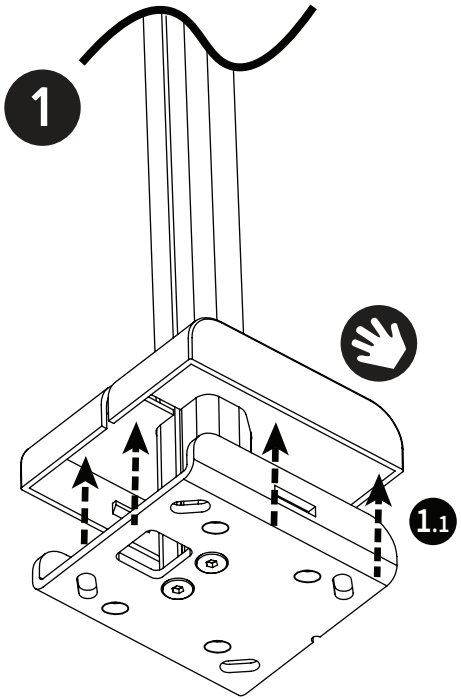

**FLEXSON**

ACCESSORIES FOR SONOS

**E300-ACM**

<b>A</b>	<b>B</b>	<b>C</b>	<b>D</b>	<b>E</b>	<b>F</b>	<b>G</b>	<b>H</b>	<b>I</b>	
									
x4	x4	x1	x1	x1	x2	x3	x2	x2	2mm/3mm/4mm X1

EN Also required  
 FR Également requis  
 DE Ebenfalls benötigt  
 ES También se requiere

- !**
- A** Plastic Wall Plug (8mm Fixing Hole 40mm Long)
  - B** 5mm x 50 Long Fully Threaded Pan Headed Pozzi Drive Screw
  - C** Safety / Security Cable
  - D** M5 Flat Washer
  - E** M5 10mm Button Head Hex Drive Screw / Bolt
  - F** M5 x 12mm Countersunk Head Hex-drive Screw / Bolt
  - G** M4 6mm Hex Drive Grub/Set Screw
  - H** M5 x 20mm Countersunk Head Hex-drive Screw / Bolt
  - I** M6 x 20mm Countersunk Head Hex-drive Screw / Bolt
  - 2mm / 3mm / 4mm Hex Key Wrench

**EN** **Inverted Speaker mounting**  
Gives access to controls when mounted at high level

**FR** **Fixation inversée de l'enceinte**  
Donne accès aux commandes dans le cas d'une installation en hauteur

**DE** **Umgedrehte Lautsprechermontage**  
Erlaubt den Zugriff auf die Bedienelemente bei einer Befestigung in großer Höhe

**ES** **Montaje de altavoz invertido**  
Permite acceder a los controles al montarse a una gran altura