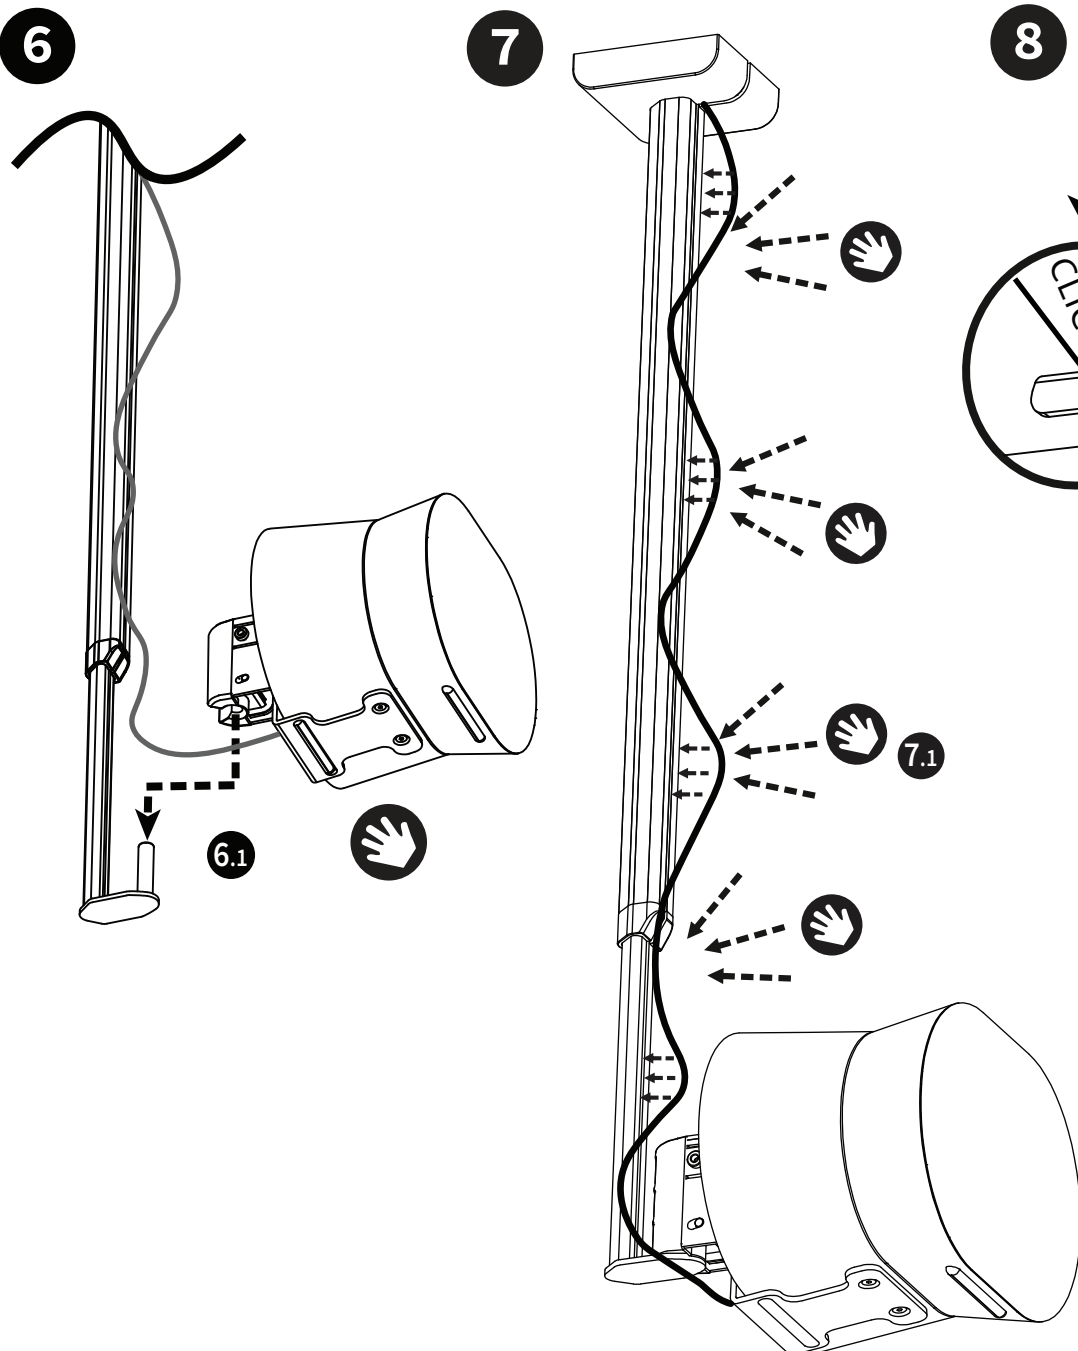

**FLEXSON**

ACCESSORIES FOR SONOS

**E300-ACM**

<b>A</b>	<b>B</b>	<b>C</b>	<b>D</b>	<b>E</b>	<b>F</b>	<b>G</b>	<b>H</b>	<b>I</b>	
									
x4	x4	x1	x1	x1	x2	x3	x2	x2	2mm/3mm/4mm X1

EN Also required  
 FR Également requis  
 DE Ebenfalls benötigt  
 ES También se requiere

- !**
- A** Plastic Wall Plug (8mm Fixing Hole 40mm Long)
  - B** 5mm x 50 Long Fully Threaded Pan Headed Pozzi Drive Screw
  - C** Safety / Security Cable
  - D** M5 Flat Washer
  - E** M5 10mm Button Head Hex Drive Screw / Bolt
  - F** M5 x 12mm Countersunk Head Hex-drive Screw / Bolt
  - G** M4 6mm Hex Drive Grub/Set Screw
  - H** M5 x 20mm Countersunk Head Hex-drive Screw / Bolt
  - I** M6 x 20mm Countersunk Head Hex-drive Screw / Bolt
  - 2mm / 3mm / 4mm Hex Key Wrench

**EN** **Inverted Speaker mounting**  
Gives access to controls when mounted at high level

**FR** **Fixation inversée de l'enceinte**  
Donne accès aux commandes dans le cas d'une installation en hauteur

**DE** **Umgedrehte Lautsprechermontage**  
Erlaubt den Zugriff auf die Bedienelemente bei einer Befestigung in großer Höhe

**ES** **Montaje de altavoz invertido**  
Permite acceder a los controles al montarse a una gran altura