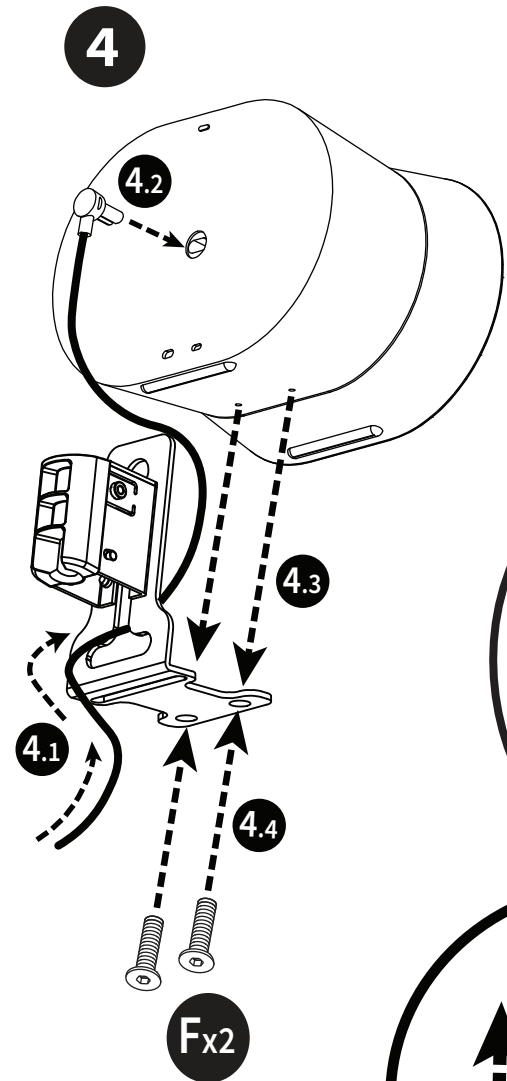

**FLEXSON**

ACCESSORIES FOR SONOS

**E300-ACM**

<b>A</b>	<b>B</b>	<b>C</b>	<b>D</b>	<b>E</b>	<b>F</b>	<b>G</b>	<b>H</b>	<b>I</b>	
									
x4	x4	x1	x1	x1	x2	x3	x2	x2	2mm/3mm/4mm X1

EN Also required  
 FR Également requis  
 DE Ebenfalls benötigt  
 ES También se requiere

- !**
- A** Plastic Wall Plug (8mm Fixing Hole 40mm Long)
  - B** 5mm x 50 Long Fully Threaded Pan Headed Pozzi Drive Screw
  - C** Safety / Security Cable
  - D** M5 Flat Washer
  - E** M5 10mm Button Head Hex Drive Screw / Bolt
  - F** M5 x 12mm Countersunk Head Hex-drive Screw / Bolt
  - G** M4 6mm Hex Drive Grub/Set Screw
  - H** M5 x 20mm Countersunk Head Hex-drive Screw / Bolt
  - I** M6 x 20mm Countersunk Head Hex-drive Screw / Bolt
  - 2mm / 3mm / 4mm Hex Key Wrench

**EN** **Inverted Speaker mounting**  
Gives access to controls when mounted at high level

**FR** **Fixation inversée de l'enceinte**  
Donne accès aux commandes dans le cas d'une installation en hauteur

**DE** **Umgedrehte Lautsprechermontage**  
Erlaubt den Zugriff auf die Bedienelemente bei einer Befestigung in großer Höhe

**ES** **Montaje de altavoz invertido**  
Permite acceder a los controles al montarse a una gran altura