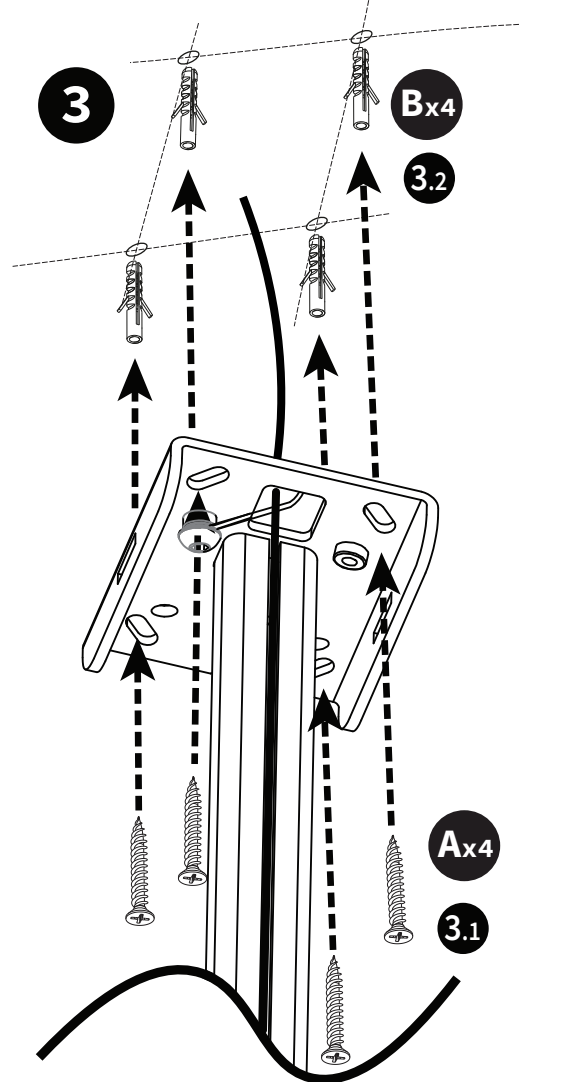

**FLEXSON**

ACCESSORIES FOR SONOS

**E300-ACM**

<b>A</b>	<b>B</b>	<b>C</b>	<b>D</b>	<b>E</b>	<b>F</b>	<b>G</b>	<b>H</b>	<b>I</b>	
									
x4	x4	x1	x1	x1	x2	x3	x2	x2	2mm/3mm/4mm X1

EN Also required  
 FR Également requis  
 DE Ebenfalls benötigt  
 ES También se requiere

- !**
- A** Plastic Wall Plug (8mm Fixing Hole 40mm Long)
  - B** 5mm x 50 Long Fully Threaded Pan Headed Pozzi Drive Screw
  - C** Safety / Security Cable
  - D** M5 Flat Washer
  - E** M5 10mm Button Head Hex Drive Screw / Bolt
  - F** M5 x 12mm Countersunk Head Hex-drive Screw / Bolt
  - G** M4 6mm Hex Drive Grub/Set Screw
  - H** M5 x 20mm Countersunk Head Hex-drive Screw / Bolt
  - I** M6 x 20mm Countersunk Head Hex-drive Screw / Bolt
  - 2mm / 3mm / 4mm Hex Key Wrench

**EN** **Inverted Speaker mounting**  
Gives access to controls when mounted at high level

**FR** **Fixation inversée de l'enceinte**  
Donne accès aux commandes dans le cas d'une installation en hauteur

**DE** **Umgedrehte Lautsprechermontage**  
Erlaubt den Zugriff auf die Bedienelemente bei einer Befestigung in großer Höhe

**ES** **Montaje de altavoz invertido**  
Permite acceder a los controles al montarse a una gran altura