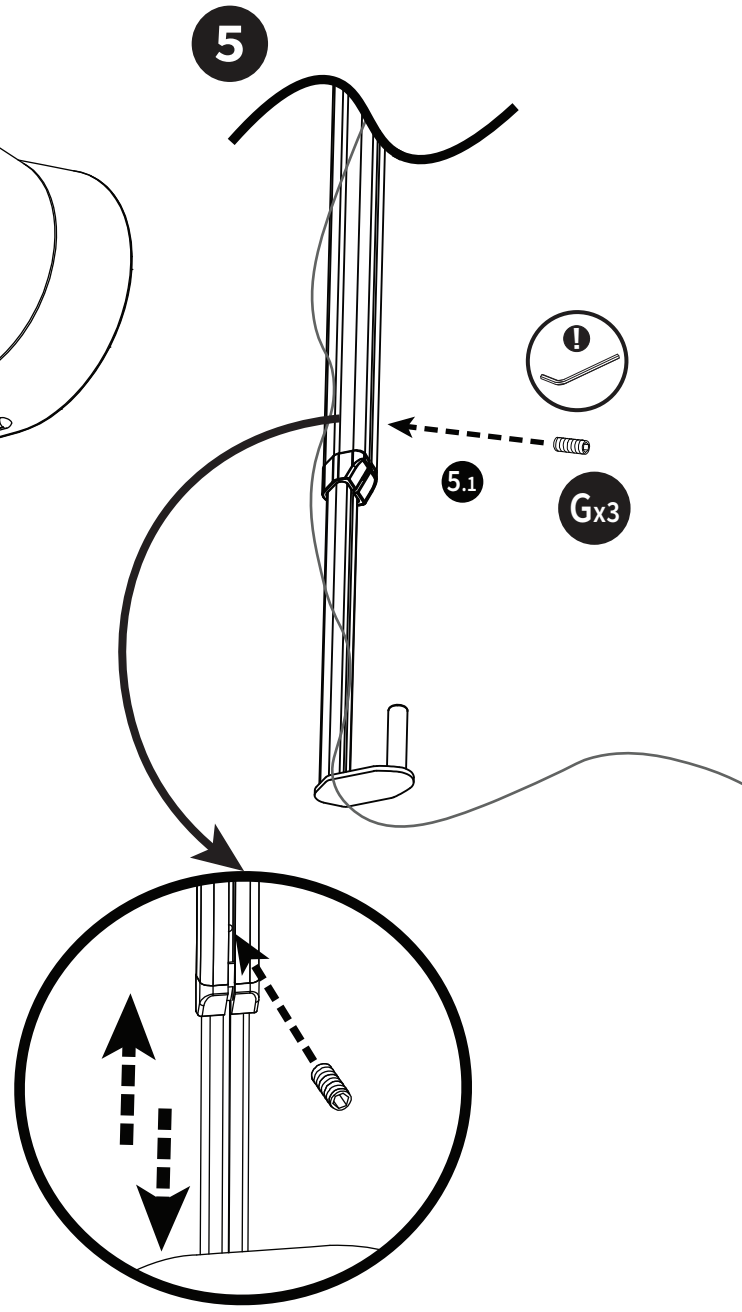

**FLEXSON**

ACCESSORIES FOR SONOS

**E300-ACM**

<b>A</b>	<b>B</b>	<b>C</b>	<b>D</b>	<b>E</b>	<b>F</b>	<b>G</b>	<b>H</b>	<b>I</b>	
									
x4	x4	x1	x1	x1	x2	x3	x2	x2	2mm/3mm/4mm X1

EN Also required  
 FR Également requis  
 DE Ebenfalls benötigt  
 ES También se requiere

- !**
- A** Plastic Wall Plug (8mm Fixing Hole 40mm Long)
  - B** 5mm x 50 Long Fully Threaded Pan Headed Pozzi Drive Screw
  - C** Safety / Security Cable
  - D** M5 Flat Washer
  - E** M5 10mm Button Head Hex Drive Screw / Bolt
  - F** M5 x 12mm Countersunk Head Hex-drive Screw / Bolt
  - G** M4 6mm Hex Drive Grub/Set Screw
  - H** M5 x 20mm Countersunk Head Hex-drive Screw / Bolt
  - I** M6 x 20mm Countersunk Head Hex-drive Screw / Bolt
  - 2mm / 3mm / 4mm Hex Key Wrench

**EN** **Inverted Speaker mounting**  
Gives access to controls when mounted at high level

**FR** **Fixation inversée de l'enceinte**  
Donne accès aux commandes dans le cas d'une installation en hauteur

**DE** **Umgedrehte Lautsprechermontage**  
Erlaubt den Zugriff auf die Bedienelemente bei einer Befestigung in großer Höhe

**ES** **Montaje de altavoz invertido**  
Permite acceder a los controles al montarse a una gran altura