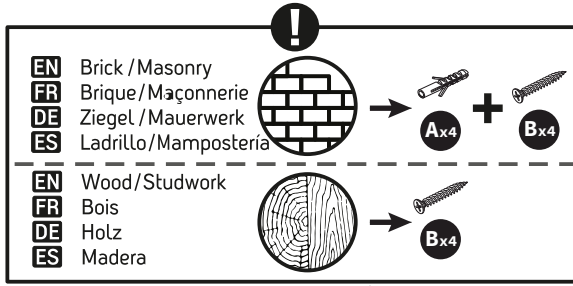

**FLEXSON**

ACCESSORIES FOR SONOS

**E300-ACM**

<b>A</b>	<b>B</b>	<b>C</b>	<b>D</b>	<b>E</b>	<b>F</b>	<b>G</b>	<b>H</b>	<b>I</b>	
									
x4	x4	x1	x1	x1	x2	x3	x2	x2	2mm/3mm/4mm X1

EN Also required  
 FR Également requis  
 DE Ebenfalls benötigt  
 ES También se requiere

- !**
- A** Plastic Wall Plug (8mm Fixing Hole 40mm Long)
  - B** 5mm x 50 Long Fully Threaded Pan Headed Pozzi Drive Screw
  - C** Safety / Security Cable
  - D** M5 Flat Washer
  - E** M5 10mm Button Head Hex Drive Screw / Bolt
  - F** M5 x 12mm Countersunk Head Hex-drive Screw / Bolt
  - G** M4 6mm Hex Drive Grub/Set Screw
  - H** M5 x 20mm Countersunk Head Hex-drive Screw / Bolt
  - I** M6 x 20mm Countersunk Head Hex-drive Screw / Bolt
  - 2mm / 3mm / 4mm Hex Key Wrench

**EN** **Inverted Speaker mounting**  
Gives access to controls when mounted at high level

**FR** **Fixation inversée de l'enceinte**  
Donne accès aux commandes dans le cas d'une installation en hauteur

**DE** **Umgedrehte Lautsprechermontage**  
Erlaubt den Zugriff auf die Bedienelemente bei einer Befestigung in großer Höhe

**ES** **Montaje de altavoz invertido**  
Permite acceder a los controles al montarse a una gran altura