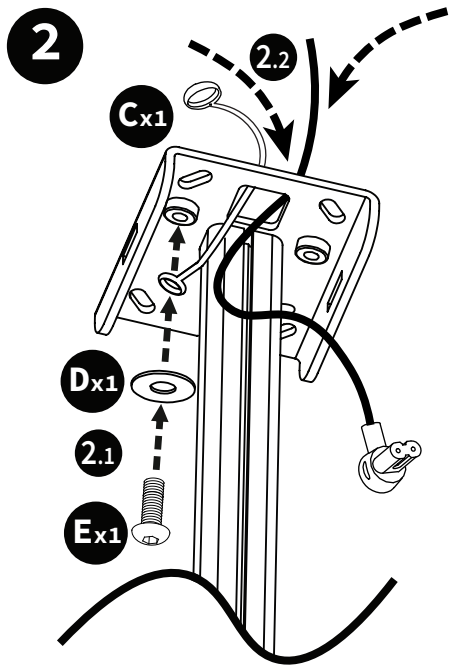

**FLEXSON**

ACCESSORIES FOR SONOS

**E300-ACM**

<b>A</b>	<b>B</b>	<b>C</b>	<b>D</b>	<b>E</b>	<b>F</b>	<b>G</b>	<b>H</b>	<b>I</b>	
									
x4	x4	x1	x1	x1	x2	x3	x2	x2	2mm/3mm/4mm X1

EN Also required  
 FR Également requis  
 DE Ebenfalls benötigt  
 ES También se requiere

- !**
- A** Plastic Wall Plug (8mm Fixing Hole 40mm Long)
  - B** 5mm x 50 Long Fully Threaded Pan Headed Pozzi Drive Screw
  - C** Safety / Security Cable
  - D** M5 Flat Washer
  - E** M5 10mm Button Head Hex Drive Screw / Bolt
  - F** M5 x 12mm Countersunk Head Hex-drive Screw / Bolt
  - G** M4 6mm Hex Drive Grub/Set Screw
  - H** M5 x 20mm Countersunk Head Hex-drive Screw / Bolt
  - I** M6 x 20mm Countersunk Head Hex-drive Screw / Bolt
  - 2mm / 3mm / 4mm Hex Key Wrench

**EN** **Inverted Speaker mounting**  
Gives access to controls when mounted at high level

**FR** **Fixation inversée de l'enceinte**  
Donne accès aux commandes dans le cas d'une installation en hauteur

**DE** **Umgedrehte Lautsprechermontage**  
Erlaubt den Zugriff auf die Bedienelemente bei einer Befestigung in großer Höhe

**ES** **Montaje de altavoz invertido**  
Permite acceder a los controles al montarse a una gran altura